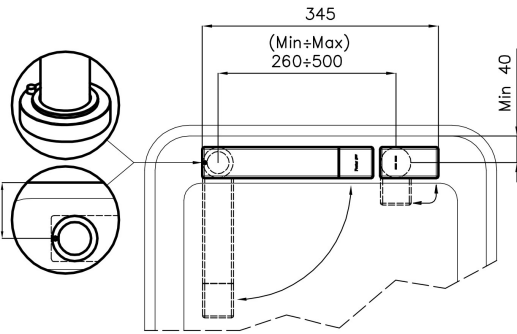

Satinato

Angolo di rotazione 360°

Base d'appoggio Ø44 mm

Cartuccia Con dischi ceramici

Distanza fori Vedi "Schema incasso"

Doppio foro Necessario

Foro mixer ø35 mm

Spessore max top 40 mm

DATI TECNICI

Eclipse - 8499 000

Installation sheet - Foglio installazione

Front side—Mixer tap on the left
 Lato frontale—Miscelatore a sinistra

Right side
 Lato destro

Front side—Mixer tap on the right
 Lato frontale—Miscelatore a destra

Left side
 Lato sinistro

GALLERIA FOTOGRAFICA