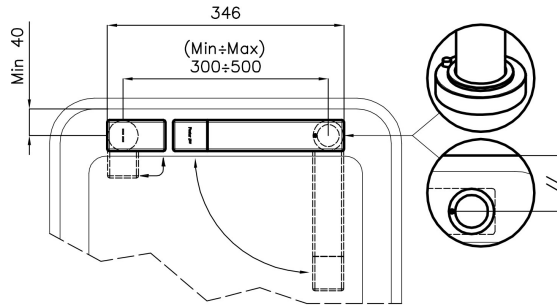

Satinato

Angolo di rotazione 360°

Base d'appoggio Ø44 mm

Cartuccia Con dischi ceramici

Distanza fori Vedi "Schema incasso"

Doppio foro Necessario

Foro mixer ø35 mm

Spessore max top 40 mm

DATI TECNICI

Eclipse - 8499 000

Installation sheet - Foglio installazione

Front side—Mixer tap on the left
 Lato frontale—Miscelatore a sinistra

Right side
 Lato destro

Front side—Mixer tap on the right
 Lato frontale—Miscelatore a destra