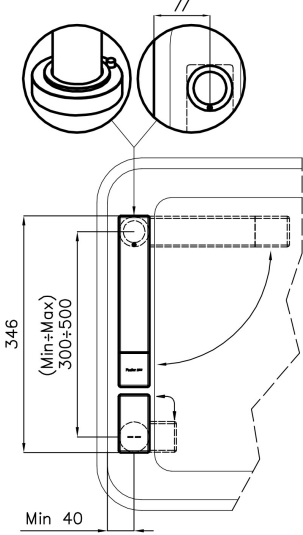

Satinato

Angolo di rotazione 360°

Base d'appoggio Ø44 mm

Cartuccia Con dischi ceramici

Distanza fori Vedi "Schema incasso"

Doppio foro Necessario

Foro mixer ø35 mm

Spessore max top 40 mm

DATI TECNICI

Eclipse - 8499 000

Installation sheet - Foglio installazione

Front side—Mixer tap on the left
 Lato frontale—Miscelatore a sinistra

Right side
 Lato destro

Front side—Mixer tap on the right
 Lato frontale—Miscelatore a destra

Left side
 Lato sinistro

GALLERIA FOTOGRAFICA