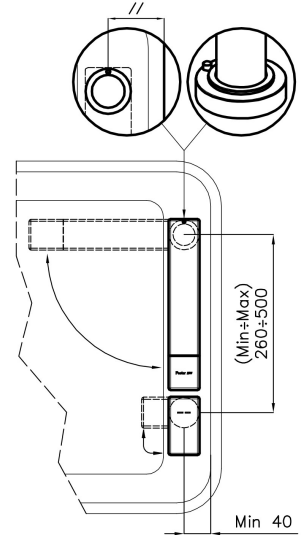

Satinato

Angolo di rotazione 360°

Base d'appoggio Ø44 mm

Cartuccia Con dischi ceramici

Distanza fori Vedi "Schema incasso"

Doppio foro Necessario

Foro mixer ø35 mm

Spessore max top 40 mm

DATI TECNICI

Eclipse - 8499 000

Installation sheet - Foglio installazione

Front side—Mixer tap on the left
 Lato frontale—Miscelatore a sinistra

Right side
 Lato destro

Front side—Mixer tap on the right
 Lato frontale—Miscelatore a destra

Left side
 Lato sinistro

GALLERIA FOTOGRAFICA