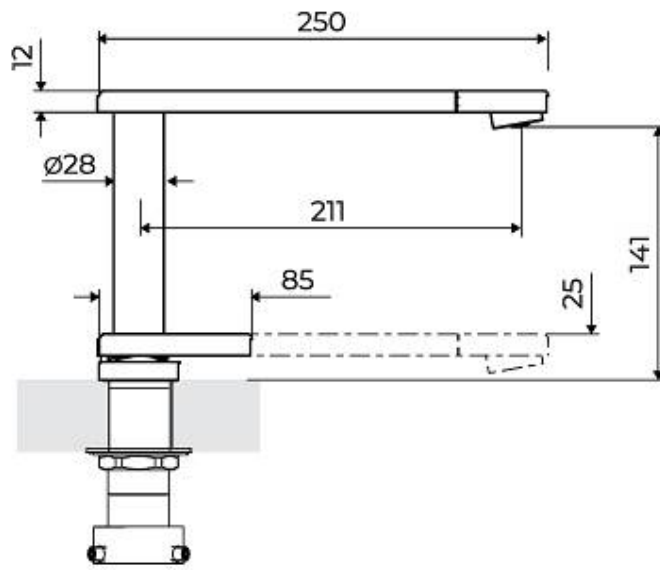

Satinato

Angolo di rotazione 360°

Base d'appoggio Ø44 mm

Cartuccia Con dischi ceramici

Distanza fori Vedi "Schema incasso"

Doppio foro Necessario

Foro mixer ø35 mm

Spessore max top 40 mm

DATI TECNICI

Eclipse - 8499 000

Installation sheet - Foglio installazione

Front side—Mixer tap on the left
 Lato frontale—Miscelatore a sinistra

Right side
 Lato destro

Front side—Mixer tap on the right
 Lato frontale—Miscelatore a destra