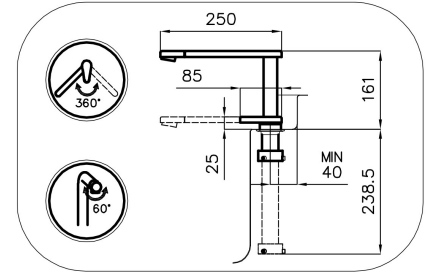

Satinato

Angolo di rotazione 360°

Base d'appoggio Ø44 mm

Cartuccia Con dischi ceramici

Distanza fori Vedi "Schema incasso"

Doppio foro Necessario

Foro mixer ø35 mm

Spessore max top 40 mm

DATI TECNICI

Eclipse - 8499 000

Installation sheet - Foglio installazione

Front side—Mixer tap on the left
 Lato frontale—Miscelatore a sinistra

Right side
 Lato destro

Front side—Mixer tap on the right
 Lato frontale—Miscelatore a destra