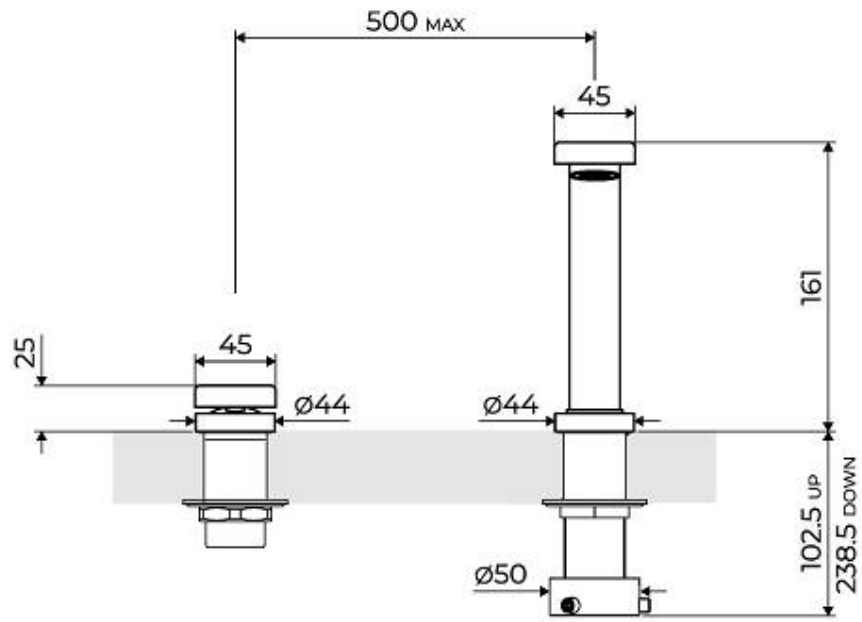

Satinato

Angolo di rotazione 360°

Base d'appoggio Ø44 mm

Cartuccia Con dischi ceramici

Distanza fori Vedi "Schema incasso"

Doppio foro Necessario

Foro mixer ø35 mm

Spessore max top 40 mm

DATI TECNICI

Eclipse - 8499 000

Installation sheet - Foglio installazione

Front side—Mixer tap on the left
 Lato frontale—Miscelatore a sinistra

Right side
 Lato destro

Front side—Mixer tap on the right
 Lato frontale—Miscelatore a destra